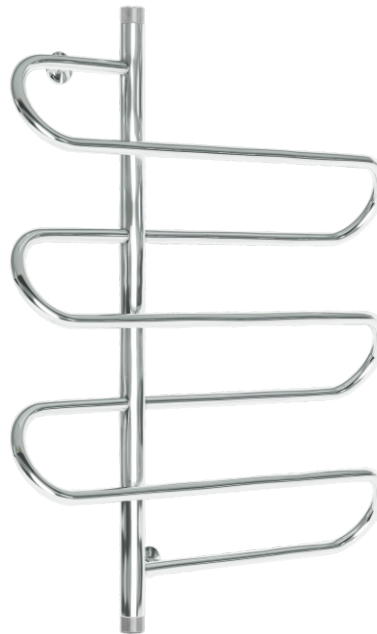

## Виразж 5 полок

Полотенцесушитель Виразж 1" 745x600/800

ШхВ	М.О.РАС.	АРТИКУЛ
600x745	800	ТВ-76080

Полотенцесушитель Виразж 2 1" 550x600/600

ШхВ	М.О.РАС.	АРТИКУЛ
600x550	600	ТВ-56060

В комплекте: кронштейн телескопический - 2 шт.