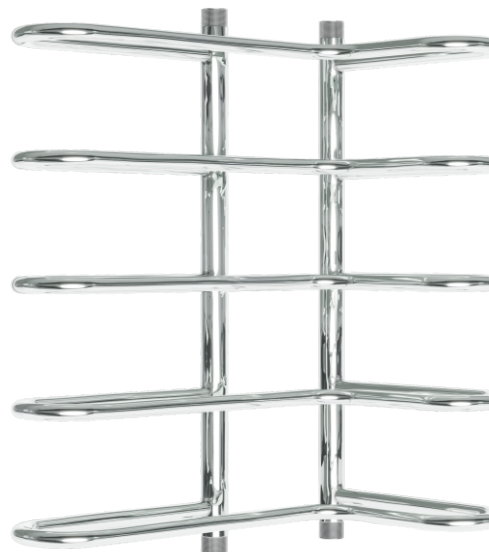

Лесенка Л5 Угловая 500x600/200 1" ТЛ5-66020