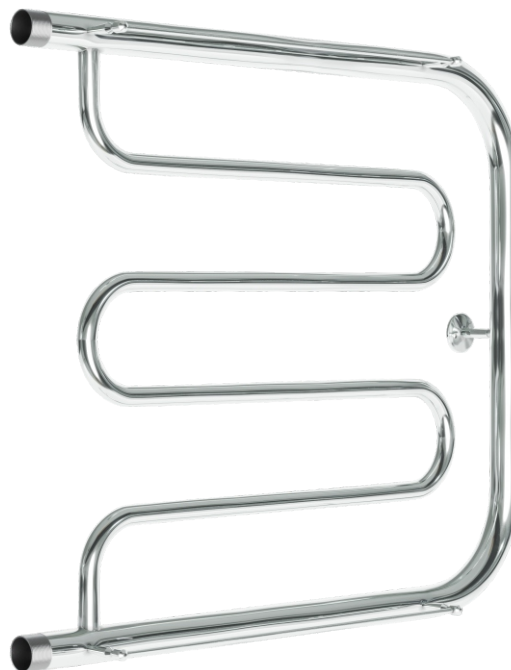

Водяные

Фокстрот ПМ - образный с полкой

Полотенцесушитель Фокстрот ПМ1-обр. 1" 500x400

ШхВ	М.О.РАС.	АРТИКУЛ
500x432	500	ТГМ15040

Полотенцесушитель Фокстрот ПМ1-обр. 1" 500x500

ШхВ	М.О.РАС.	АРТИКУЛ
500x532	500	ТГМ15050

Полотенцесушитель Фокстрот ПМ1-обр. 1" 500x600

ШхВ	М.О.РАС.	АРТИКУЛ
600x532	500	ТГМ15060

Полотенцесушитель Фокстрот ПМ1-обр. 1" 600x400

ШхВ	М.О.РАС.	АРТИКУЛ
400x632	600	ТГМ16040

Полотенцесушитель Фокстрот ПМ1-обр. 1" 600x500

ШхВ	М.О.РАС.	АРТИКУЛ
500x632	600	ТГМ16050

Полотенцесушитель Фокстрот ПМ1-обр. 1" 600x600

ШхВ	М.О.РАС.	АРТИКУЛ
600x632	600	ТГМ16060

ПМ1-обр. 500x600 1" ТГМ15060

В комплекте: кронштейн телескопический - 1 шт.