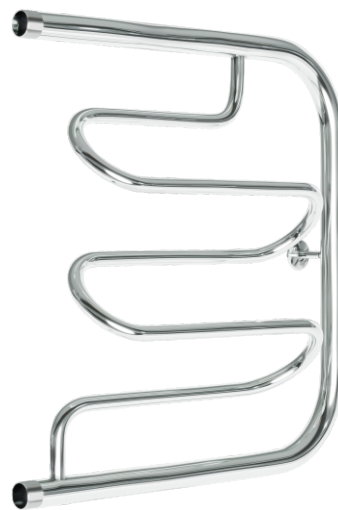

Лиана ПМЛ0-обр. 500x500 1" ТПМЛ05050